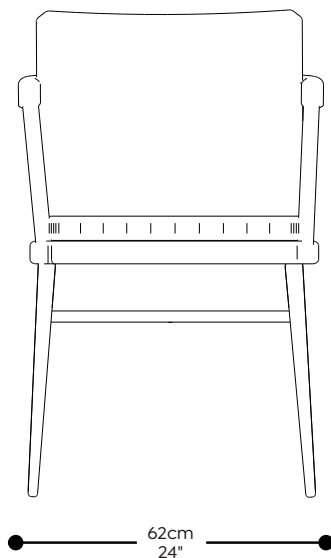

BRETON

POLTRONA SALA
PORÃ

COLEÇÃO CARIBE

POLTRONA

A poltrona Porã, feita em alumínio com pintura eletrostática, e acabamento em corda náutica com o estofado, oferece resistência e elegância. Seu design moderno alia praticidade e sofisticação, ideal para ambientes contemporâneos.

POLTRONA SALA
PORÃ

BRETON

POLTRONA

GARANTIA: 1 ano a partir da data de entrega

EMBALAGEM: os pés são envolvidos em polietileno e estrutura envolvida em papelão maleável. Toda peça é embalada em saco plástico, encaixotadas e engradas.

POLTRONA SALA
PORÃ

BRETON

Diferenciais:

- Estrutura tubular em alumínio com pintura eletrostática;
- Acabamento em corda náutica;
- Estofado confortável;
- Assento ergonômico.

POLTRONA SALA
PORÃ

BRETON

 Alumínio revestido com pintura eletrotática, acabamento em corda náutica e estofado.