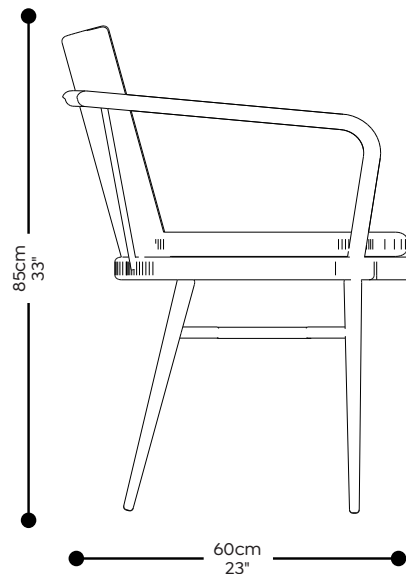

BRETON

POLTRONA SALA
PORÃ

COLEÇÃO CARIBE

POLTRONA

A poltrona Porã, feita em alumínio com pintura eletrostática, e acabamento em corda náutica com o estofado, oferece resistência e elegância. Seu design moderno alia praticidade e sofisticação, ideal para ambientes contemporâneos.

POLTRONA SALA
PORÃ

BRETON

POLTRONA

GARANTIA: 1 ano a partir da data de entrega

EMBALAGEM: os pés são envolvidos em polietileno e estrutura envolvida em papelão maleável. Toda peça é embalada em saco plástico, encaixotadas e engradas.

POLTRONA SALA
PORÃ

BRETON

Diferenciais:

- Estrutura tubular em alumínio com pintura eletrostática;
- Acabamento em corda náutica;
- Estofado confortável;
- Assento ergonômico.

POLTRONA SALA
PORÃ

BRETON

 Alumínio revestido com pintura eletrotática, acabamento em corda náutica e estofado.