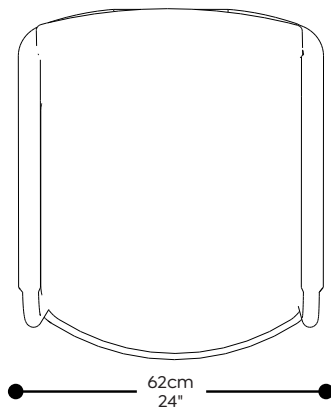

BRETON

POLTRONA SALA
PORÃ

COLEÇÃO CARIBE

POLTRONA

A poltrona Porã, feita em alumínio com pintura eletrostática, e acabamento em corda náutica com o estofado, oferece resistência e elegância. Seu design moderno alia praticidade e sofisticação, ideal para ambientes contemporâneos.

POLTRONA SALA
PORÃ

BRETON

POLTRONA

GARANTIA: 1 ano a partir da data de entrega

EMBALAGEM: os pés são envolvidos em polietileno e estrutura envolvida em papelão maleável. Toda peça é embalada em saco plástico, encaixotadas e engradas.

POLTRONA SALA
PORÃ

BRETON

Diferenciais:

- Estrutura tubular em alumínio com pintura eletrostática;
- Acabamento em corda náutica;
- Estofado confortável;
- Assento ergonômico.

POLTRONA SALA
PORÃ

BRETON

 Alumínio revestido com pintura eletrotática, acabamento em corda náutica e estofado.